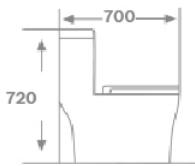

Xả mưa

2 nhấn xả

Nắp nhựa PP

Men Nano

Kháng khuẩn