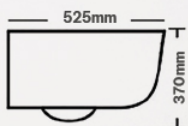

Bồn cầu treo tường

KBCT 8811

Giá: 5,880,000đ

Bồn Cầu Treo Tường

- Chất liệu sứ phủ men Ceramic
- Nắp đệm ngồi nhựa PP nguyên sinh cao cấp
- Chế độ xả xoáy, đẩy, hút

KBCT 8823

Giá: 5,630,000đ

Bồn Cầu Treo Tường