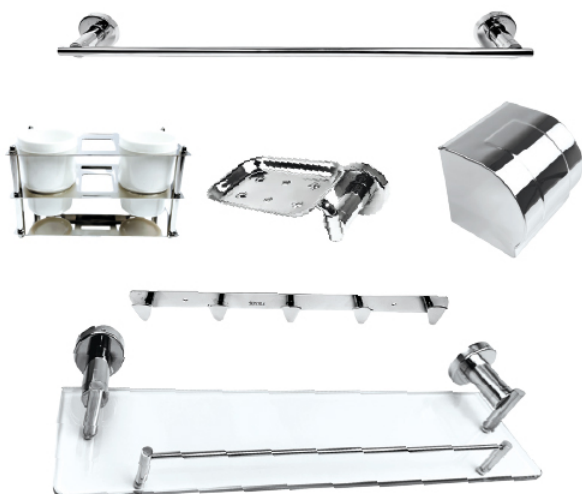

KPKG 301

Giá: 1,080,000đ

Bộ Phụ Kiện Phòng Tắm

• Chất liệu: INOX 201

KPKG 303

Giá: 1,350,000đ

Bộ Phụ Kiện Phòng Tắm

• Chất liệu: INOX 201