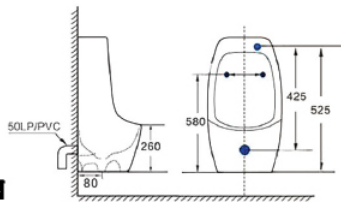

Két nước âm 008

Giá: 8,000,000đ

Két Nước Âm Tường

Kích thước: 500x1.250x165mm

- Chất liệu thép sơn tĩnh điện

Tiểu nam <<<<<

MÃ QUÉT SP

Tiểu nam Kazawin với bộ cảm biến bền bỉ chính xác, tự động xả sạch sẽ sau mỗi lần sử dụng