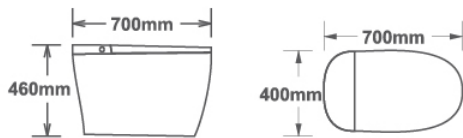

KBC 8862D

Giá: 28,630,000đ

Bồn Cầu Thông Minh

- ✓ Áp lực nước tiêu chuẩn từ 0,15-0,75 MPA
- ✓ Có màn hình led hiển thị các chế độ
- ✓ Chế độ rửa tiểu và đại bằng nước nóng
- ✓ Áp lực điều chỉnh theo ý muốn
- ✓ Sấy khô bằng hơi ấm, chế độ sưởi ấm nắp ngồi
- ✓ Có tay điều khiển từ xa
- ✓ Tự động xả và đóng mở nắp
- ✓ Nút nhấn mở nắp bằng chân kích hoạt chế độ cảm biến chuyển động.