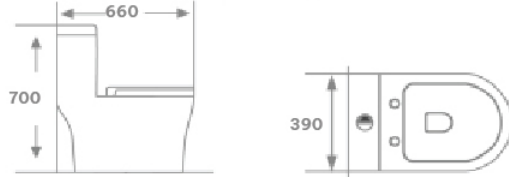

Xả xoáy

2 nhấn xả

Nắp nhựa PP

Men Nano

Kháng khuẩn

KBC 6610 Plus

Giá: 6,700,000đ

Bồn Cầu 1 Khối Đặt Nền

- Men tuyệt phủ nano
- Lắp nhựa PP nguyên sinh loại dày cao cấp
- Chế độ xả xoáy, đẩy, hút
- Đầy đủ phụ kiện lắp đặt có kèm van chữ T giảm áp chất liệu Inox 304 mạ Crom/niken