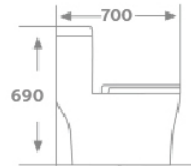

KBC 8864

Giá: 6,880,000đ

Bồn Cầu 1 Khối Đặt Nền

- Men tuyệt phủ nano
- Lắp nhựa PP nguyên sinh bóng sáng loại dày cao cấp
- Chế độ xả xoáy, đẩy, hút
- Đầy đủ phụ kiện lắp đặt có kèm van chữ T giảm áp chất liệu Inox 304 mạ Crom/niken

KBC 8880

Giá: 6,950,000đ

Bồn Cầu 1 Khối Đặt Nền

- Men tuyệt phủ nano, kết nước tráng men chống bám cặn
- Lắp nhựa PP nguyên sinh bóng sáng loại dày cao cấp
- Chế độ xả mưa, đẩy, hút
- Đầy đủ phụ kiện lắp đặt có kèm van chữ T giảm áp chất liệu Inox 304 mạ Crom/niken