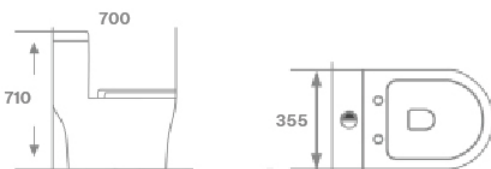

Men Nano

Kháng khuẩn

KBC 6610 Plus

Giá: 6,700,000đ

Bồn Cầu 1 Khối Đặt Nền

- Men tuyệt phủ nano
- Lắp nhựa PP nguyên sinh loại dày cao cấp
- Chế độ xả xoáy, đẩy, hút
- Đầy đủ phụ kiện lắp đặt có kèm van chữ T giảm áp chất liệu Inox 304 mạ Crom/niken