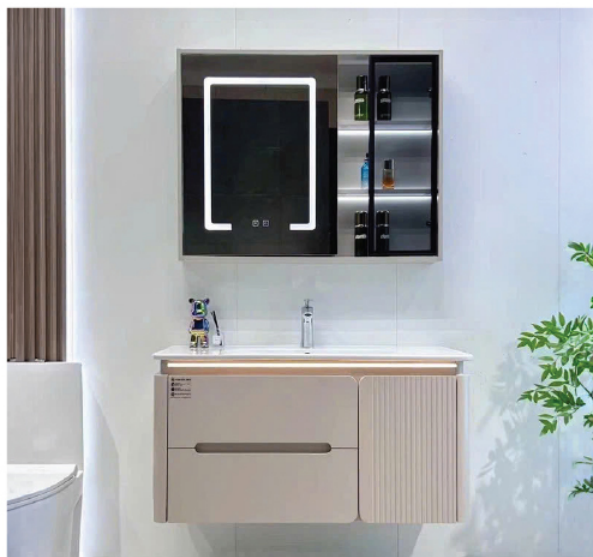

Bộ Tủ Chậu Lavabo

- ✓ Kích thước: 800mm x 470mm - 700mx470mm
- ✓ Chất liệu: PVC nhựa đặc phủ sơn cao cấp - chất lượng cao
- ✓ Chậu bàn sứ âm + Gương led, đèn led cao cấp

KTC 8028 - 80

Giá: 11,630,000đ

Bộ Tủ Chậu Lavabo

- ✓ Kích thước: 800mm x 470mm
- ✓ Chất liệu: PVC nhựa đặc phủ sơn cao cấp
- ✓ Chậu bàn sứ âm + Gương led, đèn led cao cấp

KTC 8018

Giá: 13,000,000đ

Bộ Tủ Chậu Lavabo

- ✓ Kích thước: 800mm x 500mm
- ✓ Chất liệu: PVC nhựa đặc phủ sơn cao cấp - chất lượng cao
- ✓ Chậu bàn sứ âm + Gương led, đèn led cao cấp