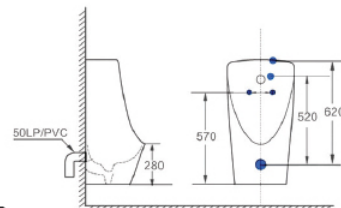

KTN 5532
Giá: 6,630,000đ

Tiểu Nam Cảm Biến

KT: 380x350x760mm

- Chất liệu sứ phủ men Nano chống bám bẩn
- Cảm biến tự động xả nước