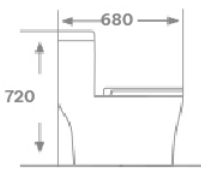

Xả xoáy

2 nhấn xả

Nắp nhựa PP

Men Nano

Kháng khuẩn