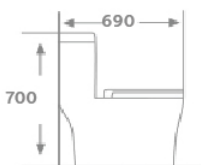

Xả mưa

2 nhấn xả

Nắp nhựa PP

Men Nano

Kháng khuẩn