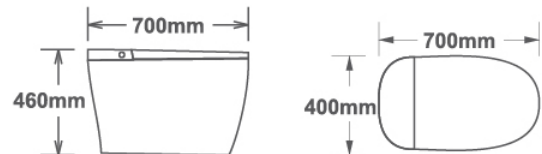

KBC 8869D

Giá: 28,380,000đ

Bồn Cầu Thông Minh

- ✓ Áp lực nước tiêu chuẩn từ 0,15-0,75 MPA
- ✓ Có màn hình led hiển thị các chế độ
- ✓ Chế độ rửa tiểu và đại bằng nước nóng
- ✓ Áp lực điều chỉnh theo ý muốn
- ✓ Sấy khô bằng hơi ấm, chế độ sưởi ấm nắp ngồi
- ✓ Có tay điều khiển từ xa
- ✓ Tự động xả và đóng mở nắp
- ✓ Nút nhấn mở nắp bằng chân kích hoạt chế độ cảm biến chuyển động.