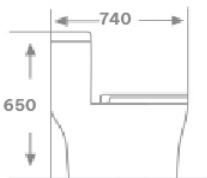

Xả mưa

2 nhấn xả

Nắp nhựa PP

Men Nano

Kháng khuẩn