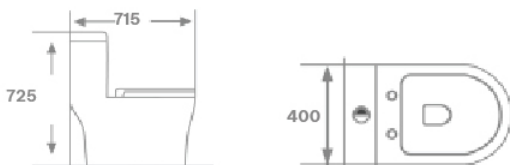

KBC 5502

Giá: 5,380,000đ

Bồn Cầu 1 Khối Đặt Nền

- Men tuyệt phủ nano, nắp nhựa PP nguyên sinh dày cao cấp
- Chế độ xả xoáy, đẩy, hút
- Đầy đủ phụ kiện lắp đặt