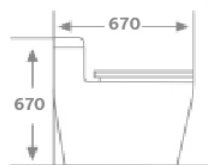

KBC 8888

Giá: 7,450,000đ

Bồn Cầu 1 Khối Đặt Nền

- Men tuyệt phủ nano
- Lắp nhựa PP nguyên sinh bóng mờ chống xước loại dày cao cấp
- Chế độ xả mưa, mưa đẩy, hút
- Đầy đủ phụ kiện lắp đặt có kèm van chữ T giảm áp chất liệu Inox 304 mạ Crom/niken

KBC 8889

Giá: 7,880,000đ

Bồn Cầu 1 Khối Đặt Nền

- Men tuyệt phủ nano
- Lắp nhựa PP nguyên sinh bóng mờ loại dày cao cấp
- Chế độ xả mưa, đẩy, hút
- Đầy đủ phụ kiện lắp đặt có kèm van chữ T giảm áp chất liệu Inox 304 mạ Crom/niken