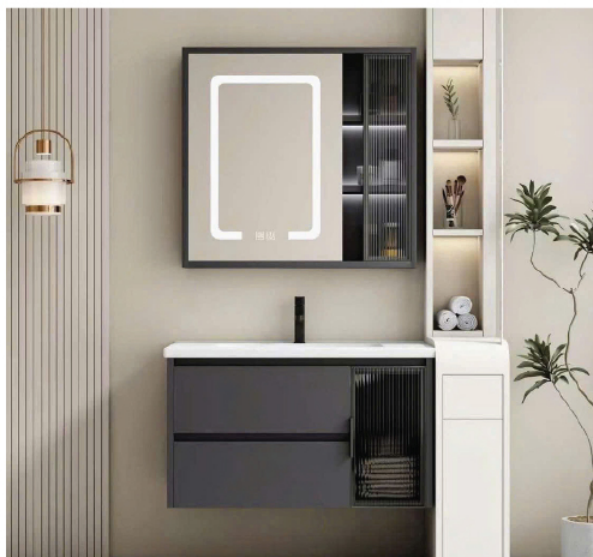

KTC 8026 - 70 (80)

Giá: 11,630,000đ

Bộ Tủ Chậu Lavabo

- ✓ Kích thước: 800mm x 470mm - 700mx470mm
- ✓ Chất liệu: PVC nhựa đặc phủ sơn cao cấp - chất lượng cao
- ✓ Chậu bàn sứ âm + Gương led, đèn led cao cấp