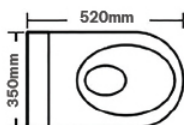

KBCT 8832

Giá: 6,130,000đ

Bồn Cầu Treo Tường

- Chất liệu sứ phủ men Ceramic
- Nắp đệm ngồi nhựa PP nguyên sinh cao cấp
- Chế độ xả xoáy, đẩy, hút