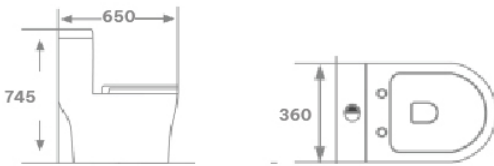

KBC 6601

Giá: 4,800,000đ

Bồn Cầu 1 Khối Đặt Nền

- Men tuyệt phủ nano, nắp nhựa PP cao cấp
- Chế độ xả xoáy, đẩy, hút
- Đầy đủ phụ kiện lắp đặt có kèm van chữ T giảm áp chất liệu Inox 304 mạ Crom/niken