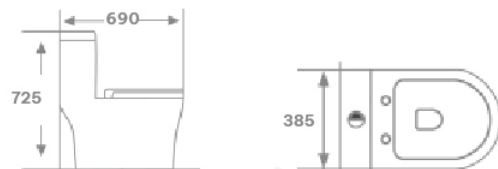

Xả xoáy

2 nhấn xả

Nắp nhựa PP

Men Nano

Kháng khuẩn

KBC 8806A

Giá: 6,880,000đ

Bồn Cầu 1 Khối Đặt Nền

- Men tuyệt phủ nano, lắp nhựa PP nguyên sinh loại dày cao cấp
- Chế độ xả xoáy, đẩy, hút
- Đầy đủ phụ kiện lắp đặt có kèm van chữ T giảm áp chất liệu Inox 304 mạ Crom/niken