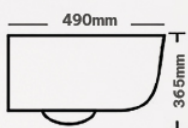

Bồn cầu treo tường

KBCT 8811

Giá: 5,880,000đ

Bồn Cầu Treo Tường

- Chất liệu sứ phủ men Ceramic
- Nắp đệm ngồi nhựa PP nguyên sinh cao cấp
- Chế độ xả xoáy, đẩy, hút

KBCT 8823

Giá: 5,630,000đ

Bồn Cầu Treo Tường