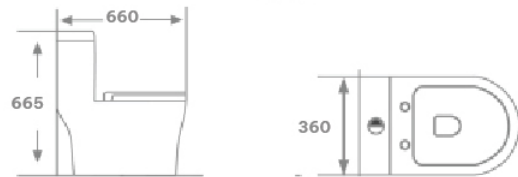

MÃ QUÉT SP

KBC 6601

Giá: 4,800,000đ

Bồn Cầu 1 Khối Đặt Nền

- Men tuyệt phủ nano, nắp nhựa PP cao cấp
- Chế độ xả xoáy, đẩy, hút
- Đầy đủ phụ kiện lắp đặt có kèm van chữ T giảm áp chất liệu Inox 304 mạ Crom/niken