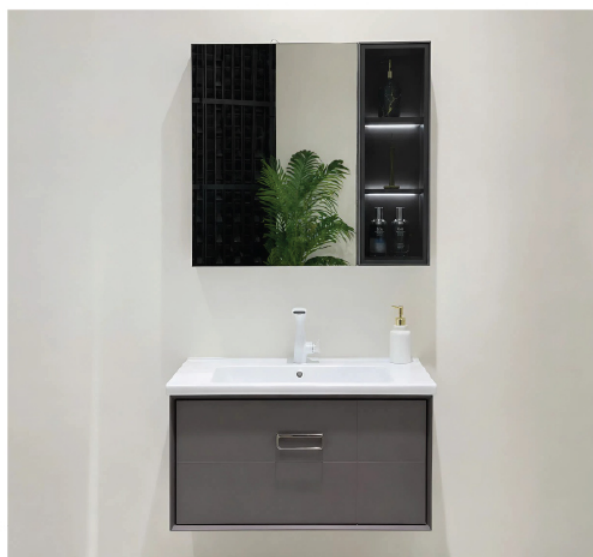

Bộ Tủ Chậu Lavabo

- ✓ Kích thước: 800mm x 470mm - 700mx470mm
- ✓ Chất liệu: PVC nhựa đặc phủ sơn cao cấp - chất lượng cao
- ✓ Chậu bàn sứ âm + Gương led, đèn led cao cấp

KTC 8028 - 80

Giá: 11,630,000đ

Bộ Tủ Chậu Lavabo

- ✓ Kích thước: 800mm x 470mm
- ✓ Chất liệu: PVC nhựa đặc phủ sơn cao cấp
- ✓ Chậu bàn sứ âm + Gương led, đèn led cao cấp

KTC 8018

Giá: 13,000,000đ

Bộ Tủ Chậu Lavabo

- ✓ Kích thước: 800mm x 500mm
- ✓ Chất liệu: PVC nhựa đặc phủ sơn cao cấp - chất lượng cao
- ✓ Chậu bàn sứ âm + Gương led, đèn led cao cấp

KTC 8302 - 80

Giá: 15,000,000đ

Bộ Tủ Chậu Lavabo

- ✓ Kích thước: 800mm x 500mm
- ✓ Chất liệu: PVC nhựa đặc phủ sơn cao cấp - chất lượng cao
- ✓ Chậu bàn sứ âm + Gương led, đèn led cao cấp

KTC 8099 - 80

Giá: 13,200,000đ

Bộ Tủ Chậu Lavabo

- ✓ Kích thước: 800mm x 480mm
- ✓ Chất liệu: PVC nhựa đặc phủ sơn cao cấp
- ✓ Chậu bàn sứ âm + Gương led, đèn led cao cấp

KTC 8090 - 80

Giá: 13,800,000đ

Bộ Tủ Chậu Lavabo

- ✓ Kích thước: 800mm x 480mm
- ✓ Chất liệu: PVC nhựa đặc phủ sơn cao cấp
- ✓ Chậu bàn sứ âm + Gương led, đèn led cao cấp