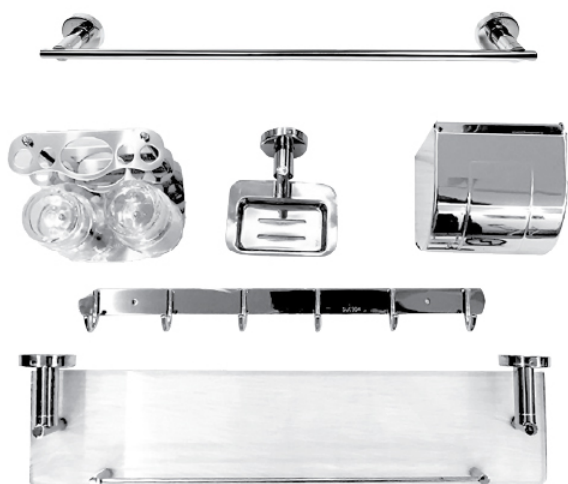

- Chất lượng phôi bì tráng bạc 5 lớp

KGT 004

Giá: 700,000đ

Gương Thường Tráng Bạc

KT: 500x700mm

- Chất lượng phôi bì tráng bạc 5 lớp

Phụ kiện phòng tắm <<<<<

MÃ QUÉT SP