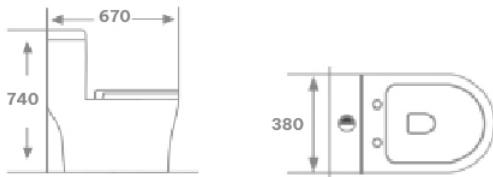

Giá: 5,380,000đ

Bồn Cầu 1 Khối Đặt Nền

- Men tuyệt phủ nano, nắp nhựa PP nguyên sinh dày cao cấp
- Chế độ xả xoáy, đẩy, hút
- Đầy đủ phụ kiện lắp đặt

KBC 8854

Giá: 6,500,000đ

Bồn Cầu 1 Khối Đặt Nền

- Men tuyệt phủ nano
- Nắp nhựa PP nguyên sinh bóng sáng loại dày cao cấp
- Chế độ xả xoáy, đẩy, hút
- Đầy đủ phụ kiện lắp đặt có kèm van chữ T giảm áp chất liệu Inox 304 mạ Crom/niken