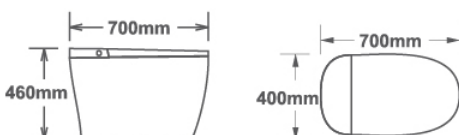

KBC 8866

Giá: 22,250,000đ

Bồn Cầu Thông Minh

- ✓ Bồn cầu thông minh
- ✓ Áp lực nước: không hạn chế áp lực nước
- ✓ Có màn hình led hiển thị các chế độ
- ✓ Chế độ rửa tiểu và đại bằng nước nóng, áp lực điều chỉnh theo ý muốn
- ✓ Sấy khô bằng hơi ấm
- ✓ Chế độ sưởi ấm nắp ngồi
- ✓ Điều chỉnh vòi phun, chế độ tự làm sạch vòi
- ✓ Tự động xả và đóng mở nắp
- ✓ Nút nhấn mở nắp bằng chân kích hoạt chế độ cảm biến chuyển động.
- ✓ Chế độ khử mùi bằng tinh dầu và viên hương liệu, bọt xốp phủ kín vành khử mùi
- ✓ Chế độ xả cơ khi mất nguồn điện
- ✓ Có tay điều khiển từ xa
- ✓ Điều khiển bằng điện thoại thông minh
- ✓ Có đèn led chiếu sáng ban đêm