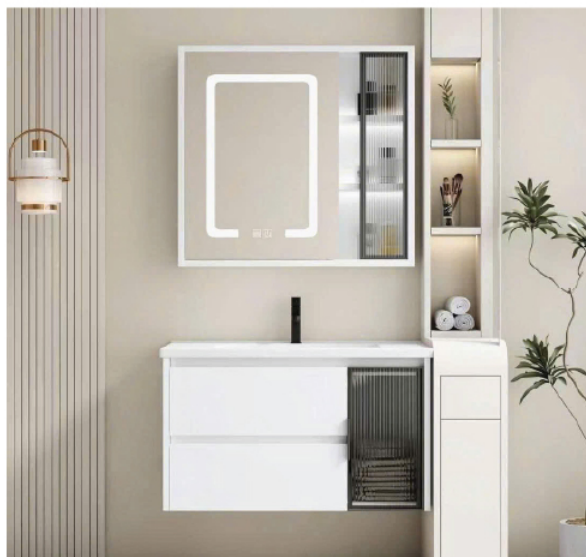

KTC 8003 - 70

Giá: 8,750,000đ

Bộ Tủ Chậu Lavabo

- ✓ Kích thước: 700mm x 470mm
- ✓ Chất liệu: PVC nhựa đặc phủ sơn cao cấp
- ✓ Chậu bàn sứ âm + Gương led, đèn led cao cấp

KTC 8026 - 70 (80)

Giá: 11,630,000đ

Bộ Tủ Chậu Lavabo

- ✓ Kích thước: 800mm x 470mm - 700mx470mm
- ✓ Chất liệu: PVC nhựa đặc phủ sơn cao cấp - chất lượng cao
- ✓ Chậu bàn sứ âm + Gương led, đèn led cao cấp

KTC 8028 - 80

Giá: 11,630,000đ

Bộ Tủ Chậu Lavabo