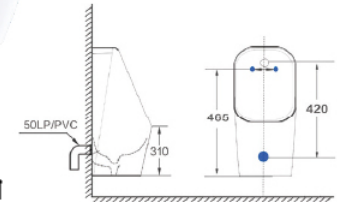

KTN 5535
Giá: 7,130,000đ

Tiểu Nam Cảm Biến

KT: 350x340x710mm

- Chất liệu sứ phủ men Nano chống bám bẩn
- Cảm biến tự động xả nước