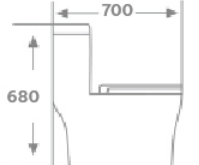

KBC 8830

Giá: 6,950,000đ

Bồn Cầu 1 Khối Đặt Nền

- Men tuyệt phủ nano
- Kết nước tráng men chống bám cặn
- Lắp nhựa PP nguyên sinh bóng sáng loại dày cao cấp
- Chế độ xả xoáy, đẩy, hút
- Đầy đủ phụ kiện lắp đặt có kèm van chữ T giảm áp chất liệu Inox 304 mạ Crom/niken

KBC 8860

Giá: 6,950,000đ

Bồn Cầu 1 Khối Đặt Nền

- Men tuyệt phủ nano
- Lắp nhựa PP nguyên sinh bóng sáng loại dày cao cấp
- Chế độ xả mưa, đẩy, hút
- Đầy đủ phụ kiện lắp đặt có kèm van chữ T giảm áp chất liệu Inox 304 mạ Crom/niken