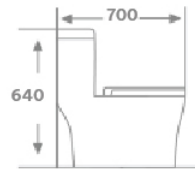

2 nhấn xả

Nắp nhựa PP

Men Nano

Kháng khuẩn

KBC 8815

Giá: 8,000,000đ

Bồn Cầu 1 Khối Đặt Nền

- Men tuyết phủ nano
- Kết nước tráng men chống bám cặn
- Lắp nhựa PP nguyên sinh bóng mờ loại dày cao cấp
- Chế độ xả mưa, đẩy, hút
- Đầy đủ phụ kiện lắp đặt có kèm van chữ T giảm áp chất liệu Inox 304 mạ Crom/niken