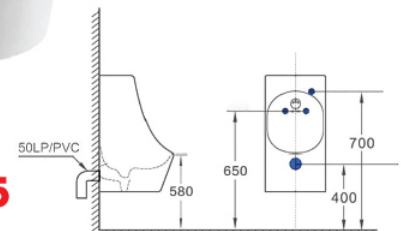

KTN 5545
Hàng đặt

Tiểu Nam Cảm Biến

KT: 306x400x590mm

- Chất liệu sứ phủ men Nano chống bám bẩn
- Cảm biến tự động xả nước