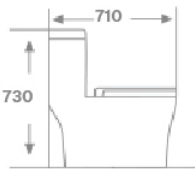

NEW

Xả xoáy

2 nhấn xả

Nắp nhựa PP

Men Nano

Kháng khuẩn