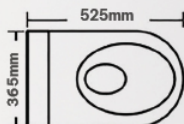

Bồn cầu treo tường

KBCT 8811

Giá: 5,880,000đ

Bồn Cầu Treo Tường

- Chất liệu sứ phủ men Ceramic
- Nắp đệm ngồi nhựa PP nguyên sinh cao cấp
- Chế độ xả xoáy, đẩy, hút

KBCT 8823

Giá: 5,630,000đ

Bồn Cầu Treo Tường