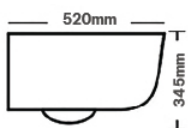

KBCT 8832

Giá: 6,130,000đ

Bồn Cầu Treo Tường

- Chất liệu sứ phủ men Ceramic
- Nắp đệm ngồi nhựa PP nguyên sinh cao cấp
- Chế độ xả xoáy, đẩy, hút