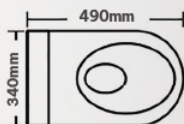

Bồn cầu treo tường

KBCT 8811

Giá: 5,880,000đ

Bồn Cầu Treo Tường

- Chất liệu sứ phủ men Ceramic
- Nắp đệm ngồi nhựa PP nguyên sinh cao cấp
- Chế độ xả xoáy, đẩy, hút

KBCT 8823

Giá: 5,630,000đ

Bồn Cầu Treo Tường