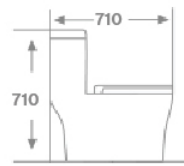

KBC 8881 Plus

Giá: 6,950,000đ

Bồn Cầu 1 Khối Đặt Nền

- Men tuyệt phủ nano, nắp nhựa PP nguyên sinh loại dày cao cấp
- Chế độ xả xoáy, đẩy, hút
- Đầy đủ phụ kiện lắp đặt có kèm van chữ T giảm áp chất liệu Inox 304 mạ Crom/niken

KBC 6638

Giá: 7,180,000đ

Bồn Cầu 1 Khối Đặt Nền

- Men tuyệt phủ nano, nắp nhựa PP cao cấp
- Chế độ xả xoáy, đẩy, hút
- Đầy đủ phụ kiện lắp đặt có kèm van chữ T giảm áp chất liệu Inox 304 mạ Crom/niken